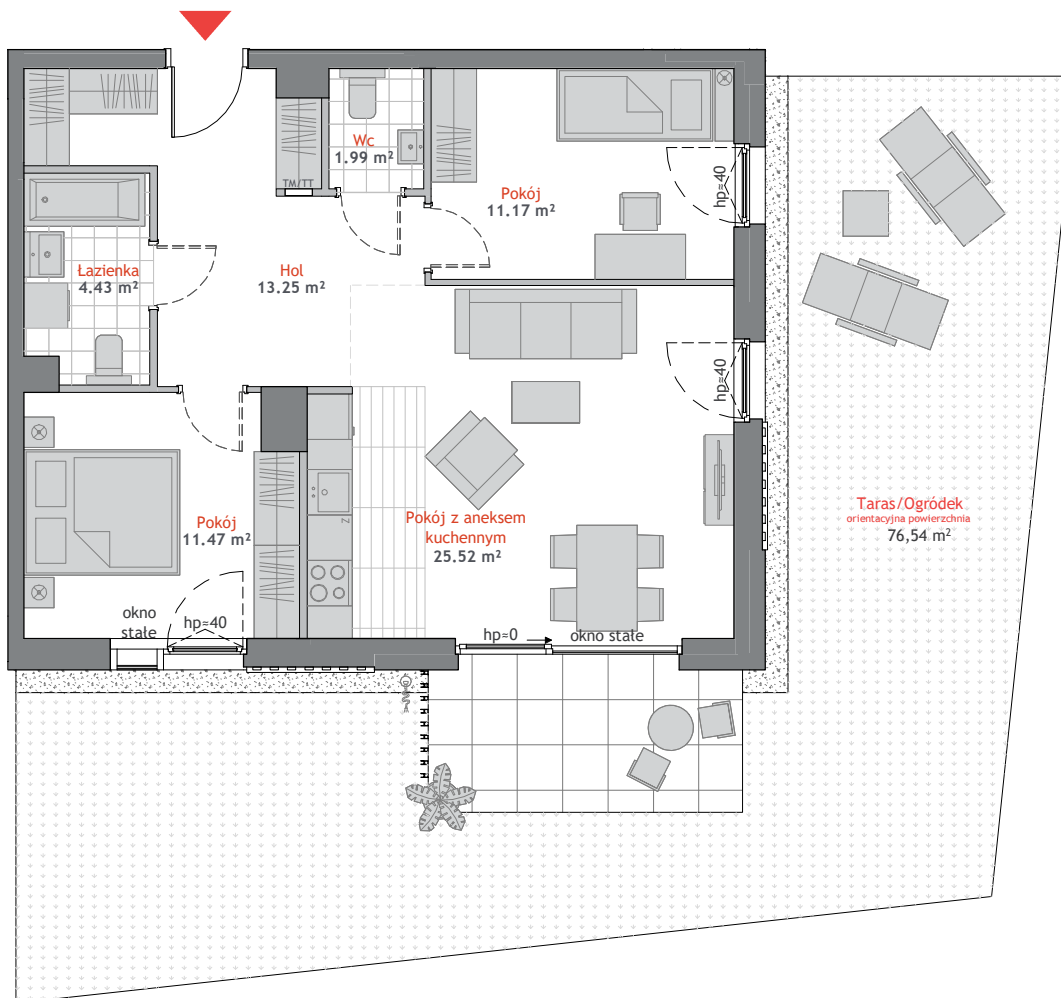

APARTAMENT A1.0.1

POWIERZCHNIA*: 67.83 m² PIĘTRO: 0 POKOJE: 3

BUDYNEK A1

GDAŃSK, UL. BAŻYŃSKIEGO

BIURA SPRZEDAŻY

GDYNIA CENTRUM

al. Marsz. Piłsudskiego 11
tel. 58 760 07 48

GDAŃSK PRZYMORZE