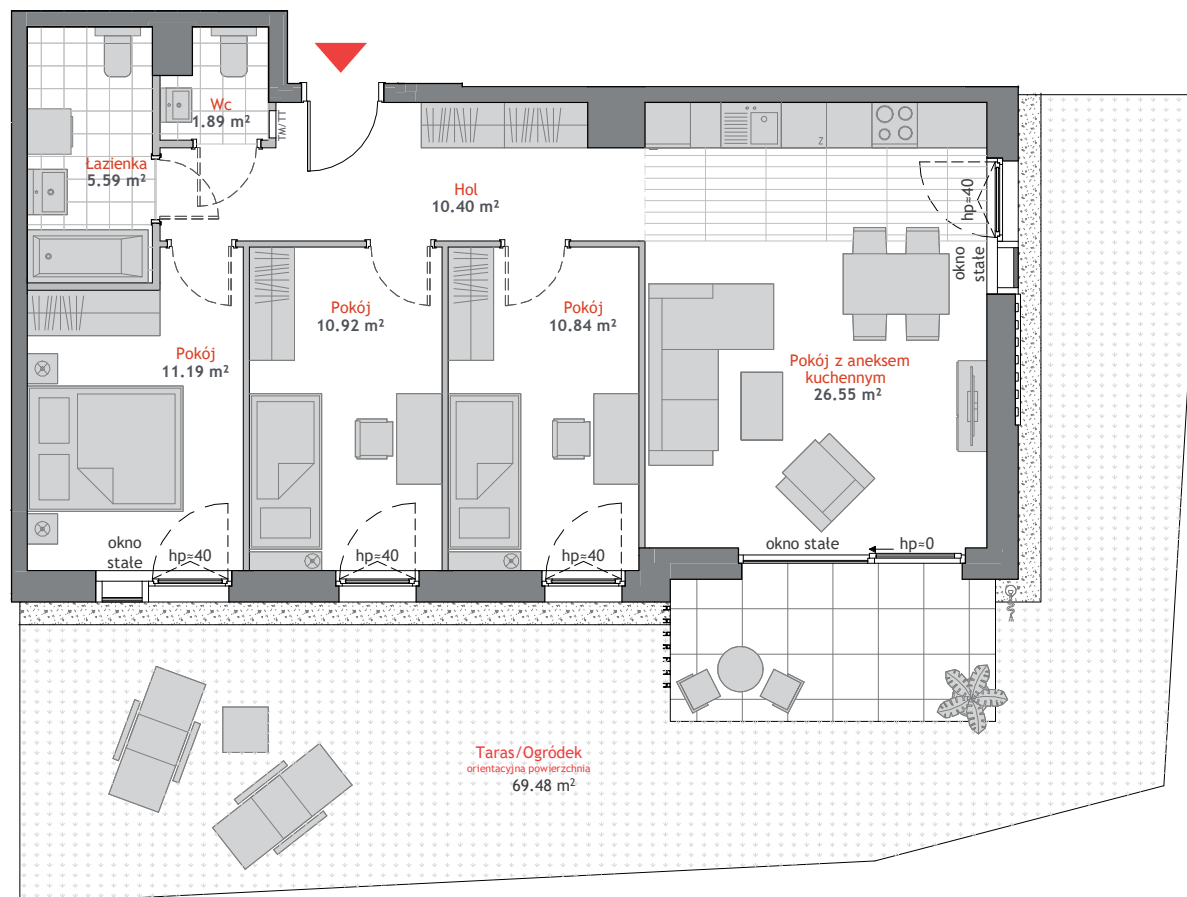

* Powierzchnia użytkowa projektowana.
Informacja nie stanowi oferty w rozumieniu art. 66 kc.

ALLCON