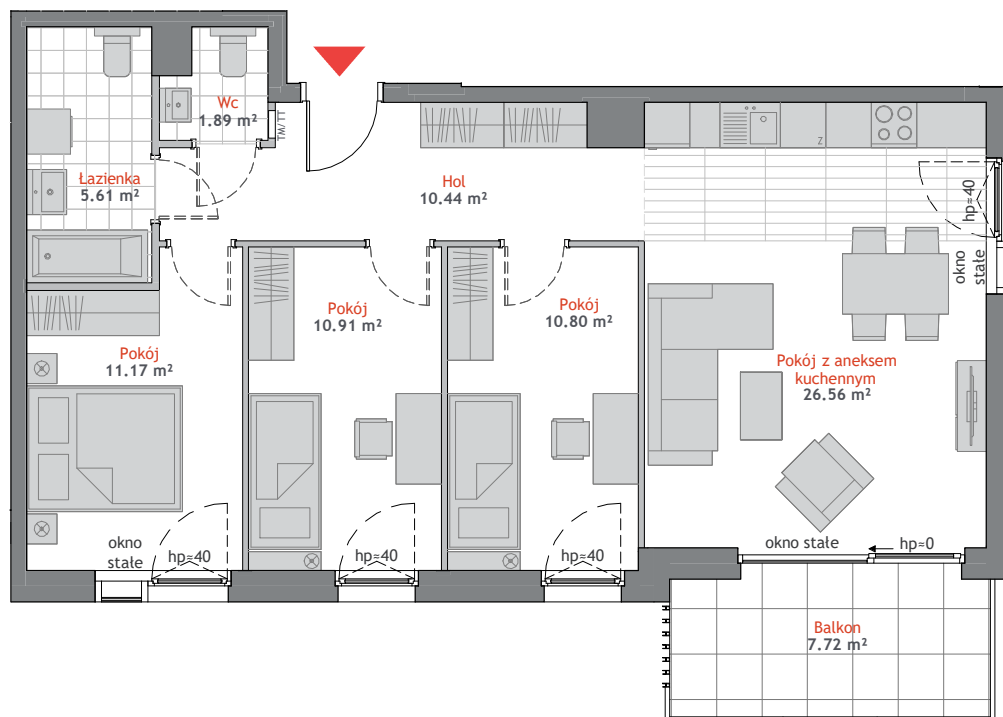

* Powierzchnia użytkowa projektowana.
Informacja nie stanowi oferty w rozumieniu art. 66 kc.